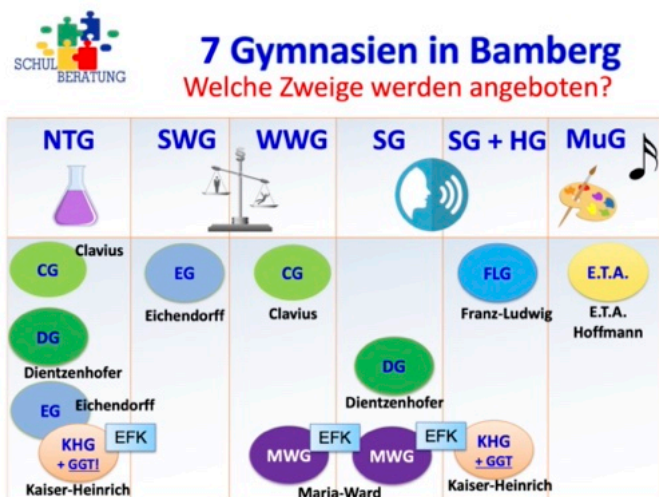

Ausführliche Infos finden Sie in der KM-Broschüre zum GYM.

Folgende Fremdsprachen werden in Bamberg angeboten:

GYM	Zweige	Fremdsprachenfolge (FS)					
		5	6	7	8	9	11
Clavius	NTG	E	L/F	-	-	-	Spa f.
	WWG	E	L/F	-	-	-	FS 2
Dienstzenhofer	NTG	E	L/F	-	-	ABI-	-
	SG	E	L/F	-	It	BAC	-
Eichendorff	NTG	E	L/F	-	-	-	Spa f.
	SWG	E	L/F	-	-	-	FS 1/2
E.T.A.-Hoffmann	MuG	L	E	-	-	-	Spa/F f.
Franz-Ludwig	SG	L/E	E/L	-	F	-	Spa f.
	HG	L/E	E/L	-	Gr	-	FS 1/2
Kaiser-Heinrich -> GGS 5-8	SG	L/E	E/L	-	F	-	Spa f.
	HG	L/E	E/L	-	Gr	-	FS 1/2
	NTG -> GGS	E	L	-	F/Gr/-	-	-
Maria-Ward	SG	E	L	-	F	-	Spa f.
	WWG	E	L/F	-	-	-	FS 1/2

Auf den nächsten Seiten stellen sich die Schulen alphabetisch sortiert vor.