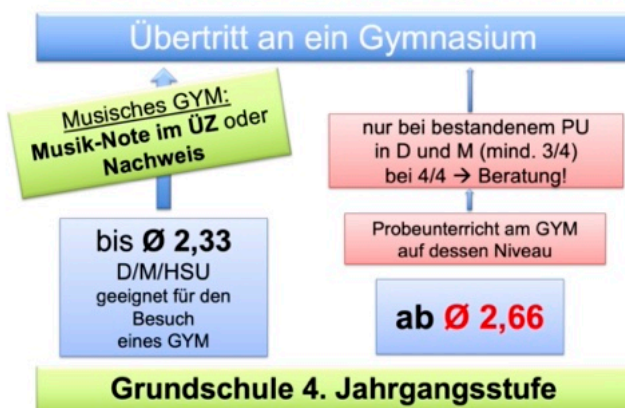

Übertrittsbedingungen GYM

Entscheiden Sie immer zum Wohle Ihres Kindes. Jede Schulart bietet einen mittleren Abschluss und weitere schulische Anschlüsse daran an. Wir beraten Sie gerne!